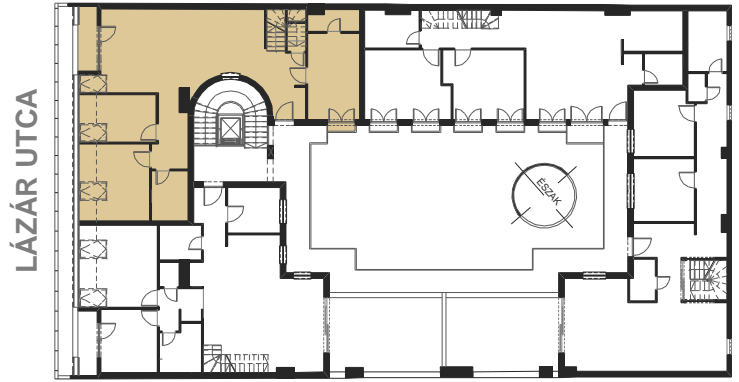

Budapest, VI. ker. Lázár utca 5. IV/4
IV/4. 5., Lázár str., 6th dist., Budapest

		netto	1,90 alatti	értékesített
4.4.1. előtér	entrance	6,50 m ²		6,50 m ²
4.4.2. wc	toilette	1,42 m ²		1,42 m ²
4.4.3. közlekedő	corridor	4,23 m ²		4,23 m ²
4.4.4. konyha	kitchen	5,45 m ²		5,45 m ²
4.4.5. nappali-étk	livingr.-lunchr.	23,87 m ²	0,82/2	24,28 m ²
4.4.6. közlekedő	corridor	6,08 m ²		6,08 m ²
4.4.7. fürdő	batghroom	4,67 m ²		4,67 m ²
4.4.8. szoba	bedroom	10,68 m ²	3,43/2	12,40 m ²
4.4.9. dolgozó	workingroom	7,37 m ²	2,10/2	8,42 m ²
4.4.10. zuhany	shower	2,70 m ²		2,70 m ²
4.4.11. szoba	bedroom	12,00 m ²		12,00 m ²
4.4.12. lépcső	stairs	3,87 m ²		3,87 m ²
4.4.14. kijáró	entrance	2,05 m ²		2,05 m ²

ÖSSZESEN:	TOTAL:		94,07 m ²
4.4.13. terasz	terrace	3,37/2 m ²	1,69 m ²
4.4.15. tetőterasz	roofterrace	70,63/2 m ²	35,32 m ²
			131,08 m²

A rajzok bútorozása csupán illusztráció.
lépték: m=1:100
scale: 1:100